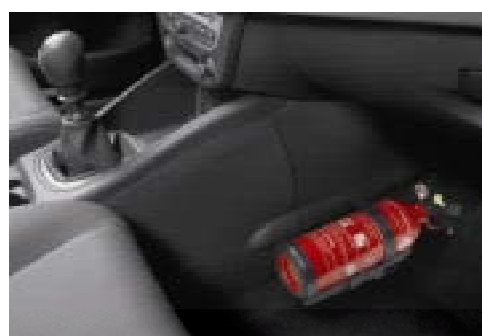

салоне) и срабатывает при контакте с автомобилем по всему периметру транспортного средства (засекает любую попытку открыть двери, капот, багажник). Автоматическая сирена высокой мощности предохраняет Ваш автомобиль от взлома. Полностью совместима с остальной электроникой автомобиля.

77 11 427 330

Система крепления огнетушителя

Надежно фиксирует огнетушитель в салоне, сохраняя удобство и комфорт автомобиля и не нарушая его оригинальный дизайн.

77 11 427 201